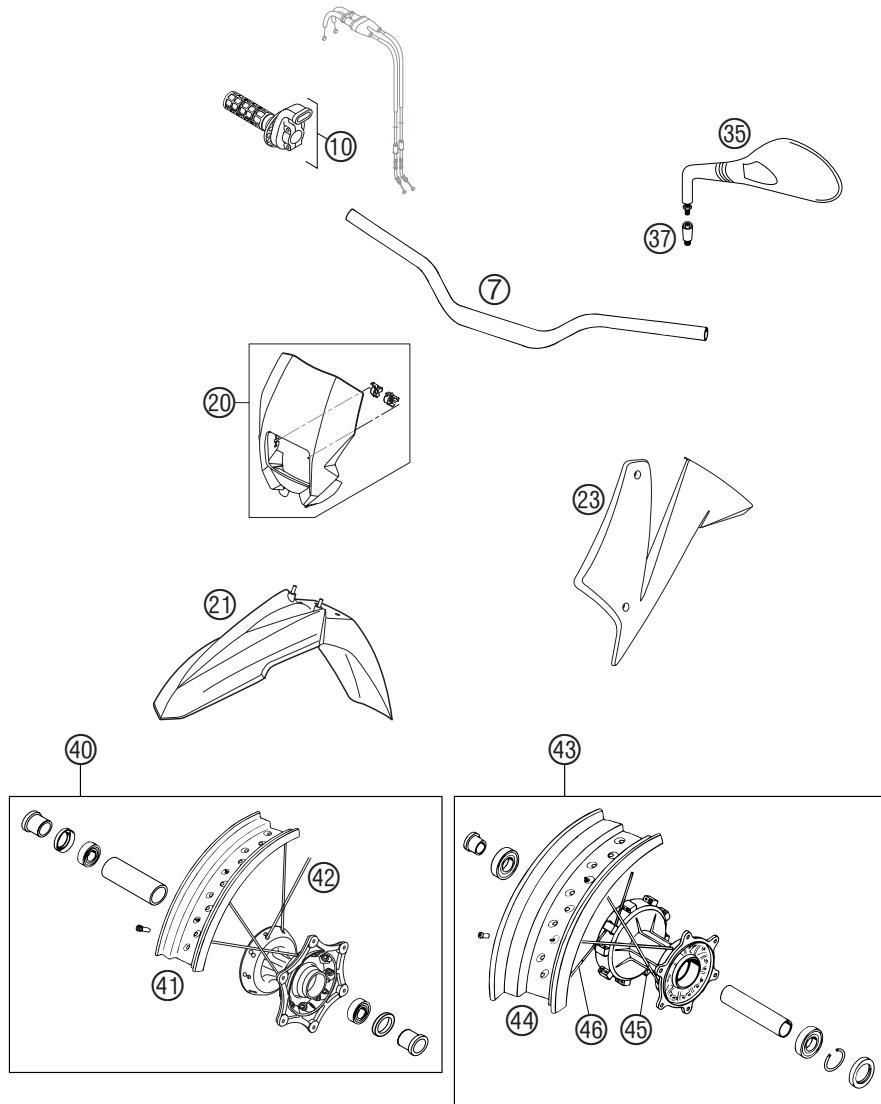

ERSATZTEILKATALOG 2003

ERSATZTEILKATALOG: FAHRGESTELL
SPARE PARTS MANUAL: CHASSIS
640 LC4 SUPERMOTO PRESTIGE

ERGÄNZUNG ZUM ERSATZTEILKATALOG ART.NR. 3.208.97
SUPPLEMENT TO SPARE PARTS MANUAL ART.NO. 3.208.97
640 LC4 ENDURO, 640 LC4 SUPERMOTO

FIG	TEILNR/PARTNR	BEZEICHNUNG	DESCRIPTION	QTY
7*	584.02.001.000	LENKER ALU LC4, ADVENTURE 2002	HANDLEBAR ALU LC4, ADVENTURE02	1
10	587.02.010.000	GASDREHGRIF KPL. DUKE 2000	THROTTLE GRIP CPL. DUKE 2000	1
20*	584.08.001.100/30	SCHEINW.MASKE SCHWARZ-LACK. 03	HEAD LIGHT MASK BLACK-PAINT 03	1
21*	503.08.010.400/30	KOTFL. VO. SM SCHWARZ LACK. 03	FENDER FR. SM BLACK PAINT. 03	1
23*	584.08.050.400/30	SPOILER LI.SCHWARZ PRESTIGE 03 DEKOR EINLACKIERT	SPOILER L/S BLACK PRESTIGE 03 DECAL TAKE IN	1
23*	584.08.051.400/30	SPOILER RE.SCHWARZ PRESTIGE 03 DEKOR EINLACKIERT	SPOILER R/S BLACK PRESTIGE 03 DECAL TAKE IN	1
35	587.12.040.000	RÜCKSPIEGEL LI.DUKE SCHWARZ'99	REAR MIRROR L/S DUKE BLACK '99	1
35	587.12.041.000	RÜCKSPIEGEL RE.DUKE SCHWARZ'99	REAR MIRROR R/S DUKE BLACK '99	1
37	584.12.040.050	ADAPTER FÜR SPIEGEL LC4 '98	SUPPORT FOR MIRROR LC4 '98	2
40*	584.09.001.644/30	VORDERRAD ET 3,5X17" SCHW. 03	FRONT WHEEL SP 3,5X17" BLA. 03	1
41	584.09.070.000/30	FELGE 3,50X17" SCHWARZ ELOXIE.	RIM FRONT 3,50X17" BLACK ANOD.	1
42*	503.09.071.175	SPEICHE M4,5X175-15G 17" DDE	SPOKE M4,5X175-15G 17" DDE	36
43*	584.10.001.444/30	HINTERRAD-ET 5,00X17" SCHWARZ	REAR WHEEL-SP 5,00X17" BLACK	1
44*	584.10.070.100/30	FELGE 5,00X17" SCHWARZ ELOXIE.	REAR RIM 5,00X17" BLACK ANOD.	1
45*	583.10.171.201	SPEICHE M5X201-16G 17"	SPOKE M5X201-16G 17"	18
46*	583.10.071.188	SPEICHE M5X188-26G 17"	SPOKE M5X188-26G 17"	18